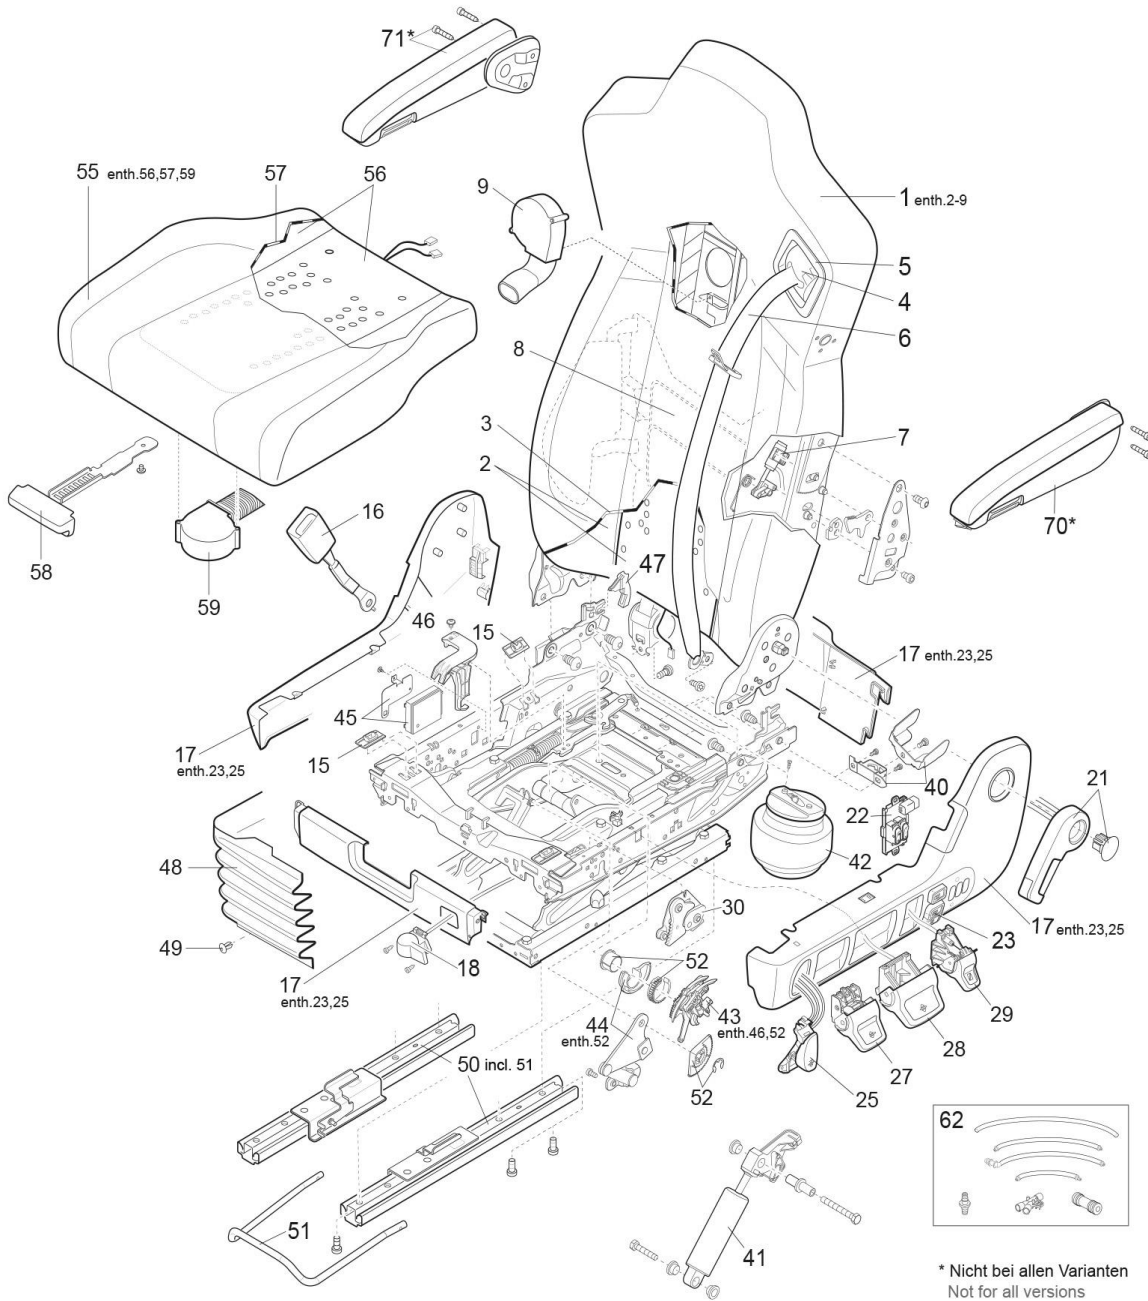

Ersatzteilliste / Spare part list

Ident-Nr. / Ident-no
Bennennung / term

814791-01
ISRI 6860/875 NTS2 li.
ISRI 6860/875 NTS2 LH

Kunde / customer
Projekt / project
Stand / stand

30.01.2025

* Nicht bei allen Varianten
Not for all versions